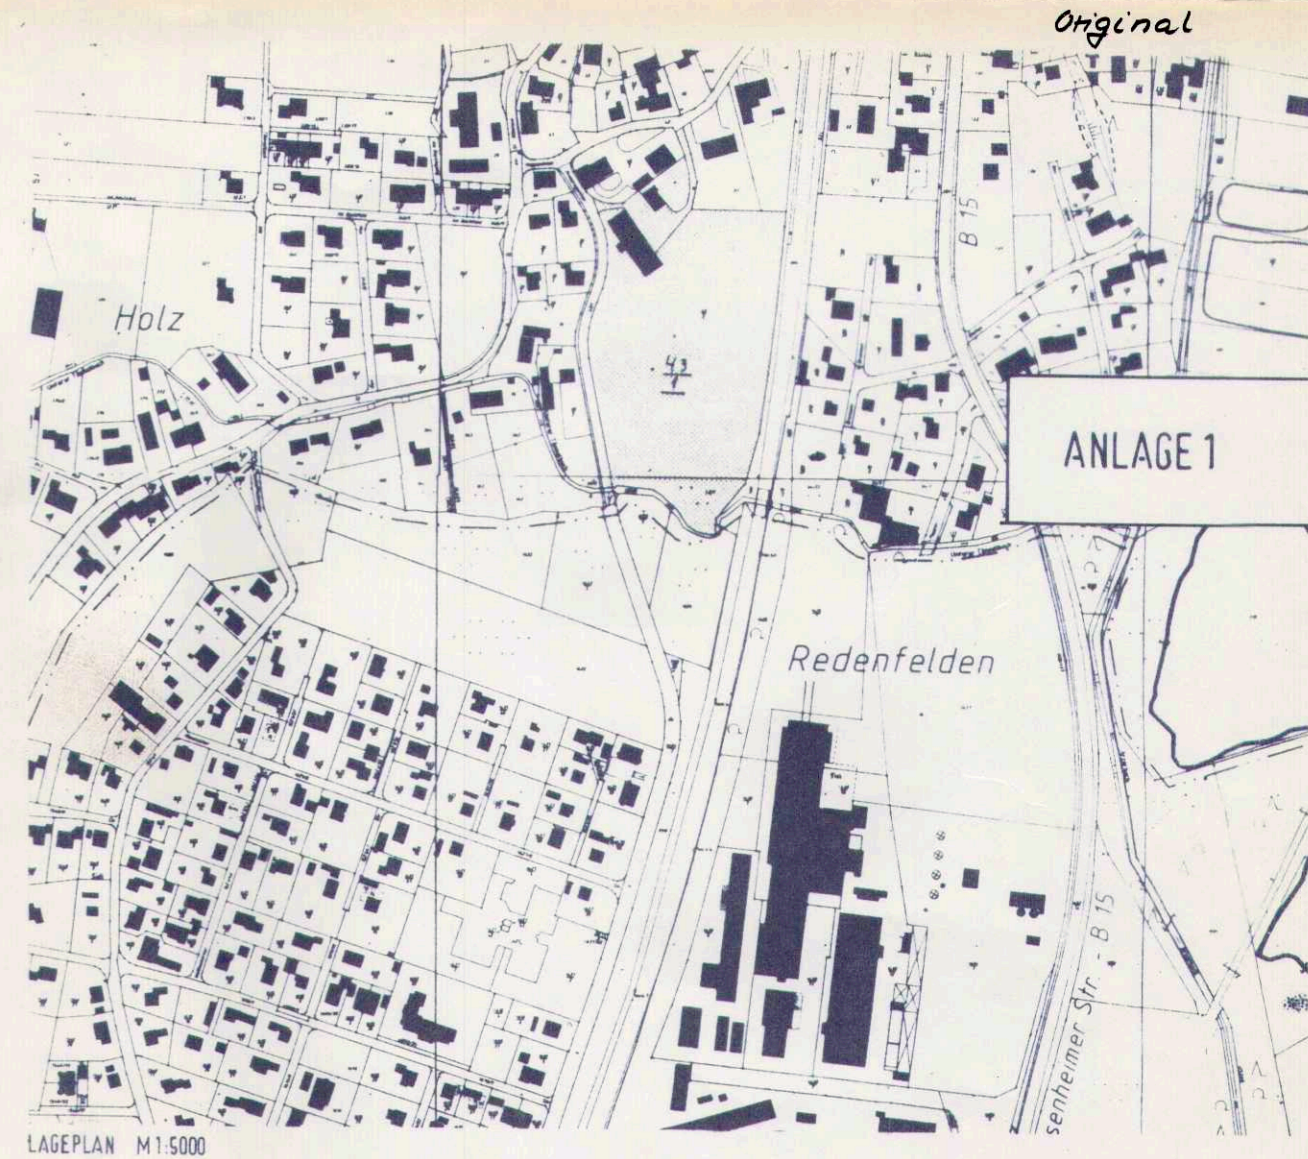

SCHEMASCHNITT A-A  
M 1:500

GEMEINDE RAUBLING  
LANDKREIS ROSENHEIM

BEBAUUNGSPLAN NR.44  
AN DER PRINZREGENTENSTRASSE IN PFRAUNDORF

PLANUNG:

**SCHLEBURG**  
ARCHITECTEN+INGENIEURE  
SCHOENFELDSTRASSE 17  
83022 ROSENHEIM  
TELEFON (08031) 2174-0 FAX 2174-26